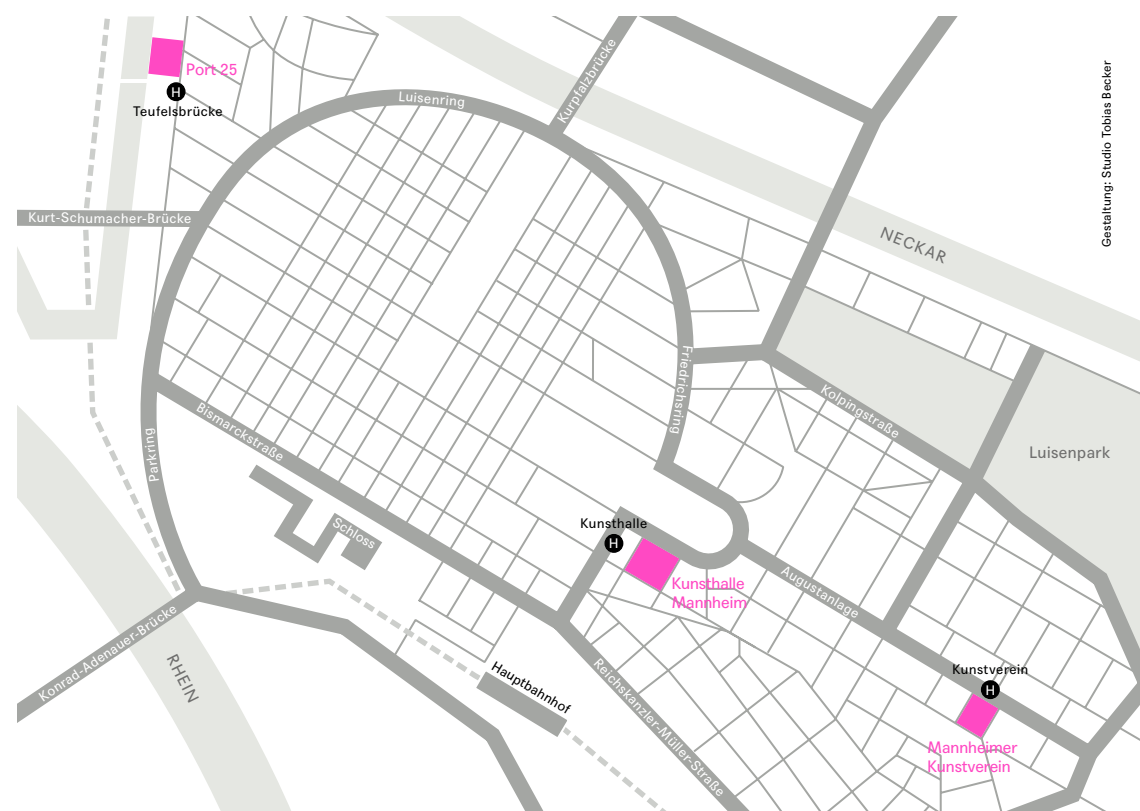

Bereits zum vierten Mal präsentiert die Ausstellung *Deltabeben. Regionale 2016* künstlerische Positionen der Metropolregion Rhein-Neckar. Die Vielfalt des Kulturbetriebs zwischen Heidelberg und Kaiserslautern, Karlsruhe und Mainz wird alle zwei Jahre im Wechsel als Biennale der Region zwischen Ludwigshafen und Mannheim gezeigt.

In diesem Jahr werden in der Kunsthalle Mannheim, dem Mannheimer Kunstverein und im Port25 – Raum für Gegenwartskunst 26 künstlerische Positionen einen Querschnitt durch völlig unterschiedliche künstlerische Techniken und Tendenzen ziehen: Malerei, Zeichnung, Grafik, Fotografie, Video- und Soundinstallation, Street Art, Skulptur und Rauminstallation sind dabei vertreten.

Gerade mit Blick auf die kulturelle Übersättigung und die beschleunigte Ausrufung von immer neuen Namen und Trends in Kunstmetropolen wie Berlin oder New York, die immer ausdifferenziertere Imagefaktoren und Coolheits-Zirkel generieren, in welchen das Kunstwerk selbst oder die Beschäftigung damit kaum noch Bedeutung haben, erscheint mir das Konzept von Deltabeben als teilnehmens- und sehenswerte Alternative, die es wahrzunehmen gilt ...

(Barbara Buchmaier, Berliner Kunstkritikerin und Autorin)

Anfahrt ab Mannheim Hbf

Kunsthalle Mannheim
Linie 3/4/5/6: H Kunsthalle
Bus 60/63: H Kunsthalle

Mannheimer Kunstverein
Linie 3/7: H Wasserturm,
Umstieg Bus 63/64: H Kunstverein

Port25
Bus 60: H Teufelsbrücke

Zur Ausstellung erscheint ein 128-seitiger Katalog im Verlag Stefanie Kleinsorge.

Mit freundlicher Unterstützung von

VR Bank
Rhein-Neckar eG

Lachbühler
AUFZÜGE

HEINRICH
VETTER
STIFTUNG

ASSION
Lichtwerbung DESIGN